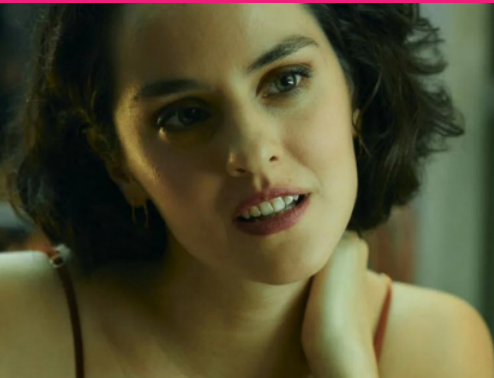

Tarif unique : 2 euros (réservation et prévente en caisse)

CINÉ FRITES

Vendredi 27 septembre à 18h30

Seigneur des anneaux : la communauté de l'anneau

18h30 : Accueil frites + saucisses + boissons par l'équipe du ciné et le food truck "Le Voyageur"