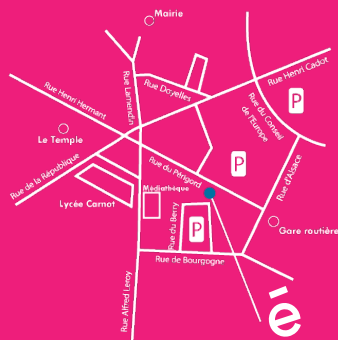

RENSEIGNEMENTS & RÉSERVATIONS

03 21 01 75 25 www.cinema-les-etoiles.fr

102, rue du Périgord - 62700 Bruay-La-Buissière
contact@cinema-les-etoiles.fr

Etablissement classé Art & Essai, labellisé Jeune Public, Patrimoine et Répertoire,
Recherche et Découverte Adhérent à De la suite dans les images, l'ADRC,
l'AFCAE & FLUX.

Imprimé par LILICO by Partisienne

PRATIQUE

Nos bureaux sont ouverts du lundi au vendredi de 9h à 12h et de 14h à 18h.

Notre salle de cinéma est ouverte 30 minutes avant le début des séances ainsi que le week-end et les jours fériés.

Confiserie bio et équitable / Parkings gratuits et zone bleue.

Tarifs

Normal : 6,50€ - **Réduit** : 5,50€ (le mercredi, - 18 ans, + 60 ans, étudiants, demandeurs d'emploi)

Lundi et jeunes - 14 ans : 5€

Tarif Famille : 4€, à partir de 3 pers. dont 1 enfant - Hors animations

Supplément 3D : 1,50€

Programmes courts jeune public : 3,50€ (- 1h) **Carte CNAS** : 4€

Ciné Chèques acceptés (version imprimée) - **Pass culture accepté**

Appareillage disponible en caisse version malvoyants/malentendants

Formule Ciné - La Médina - Le Renouveau : un plat + 4 euros = une place de cinéma

ABONNEMENTS

(cartes non nominatives, rechargeables et réservées aux particuliers)

6 places : 30€ **10 places** : 50€ **15 places** : 67,50€